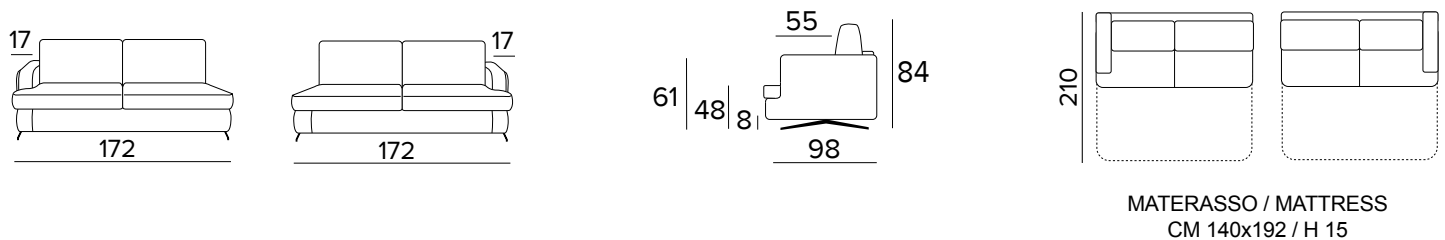

**TERMINALE 3 POSTI FISSO O LETTO BR. DX O SX / TERMINAL 3 PLACES FIXE OU CONVERTIBLE ACC. D. OU G. /
3 SEATER MODULAR FIXED OR BED ARM. L. OR R.**