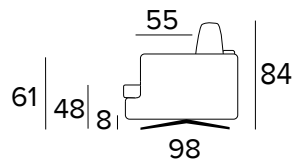

MATERASSO / MATTRESS
CM 140x192 / H 15

DIVANO MAXI FISSO O LETTO / CANAPÈ MAXI FIXE OU CONVERTIBLE / MAXI SEATER SOFA FIXED OR BED

MATERASSO / MATTRESS
CM 160x192 / H 15

**TERMINALE 2 POSTI FISSO O LETTO BR. DX O SX / TERMINAL 2 PLACES FIXE OU CONVERTIBLE ACC. D. OU G. /
2 SEATER MODULAR FIXED OR BED ARM. L. OR R.**