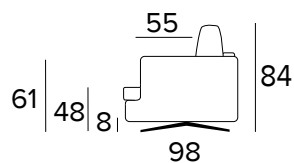

MATERASSO / MATTRESS
CM 140x192 / H 15

DIVANO MAXI FISSO O LETTO / CANAPÈ MAXI FIXE OU CONVERTIBLE / MAXI SEATER SOFA FIXED OR BED

MATERASSO / MATTRESS
CM 160x192 / H 15

**TERMINALE 2 POSTI FISSO O LETTO BR. DX O SX / TERMINAL 2 PLACES FIXE OU CONVERTIBLE ACC. D. OU G. /
2 SEATER MODULAR FIXED OR BED ARM. L. OR R.**