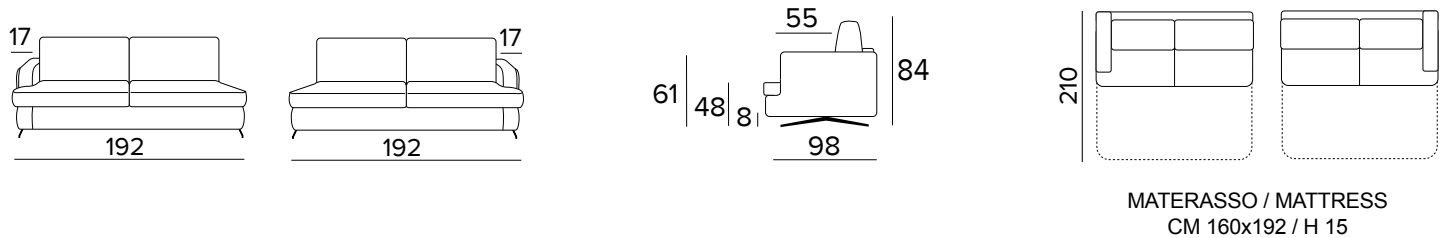

**TERMINALE MAXI FISSO O LETTO BR. DX O SX / TERMINAL MAXI FIXE OU CONVERTIBLE ACC. D. OU G. /
MAXI SEATER MODULAR FIXED OR BED ARM. L. OR R.**