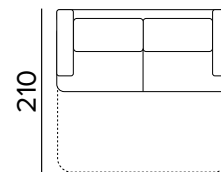

PIEDE IN METALLO VERNICIATO / PAINTED METAL FEET

RAL 9005 NOIR

DIVANO 2 POSTI FISSO O LETTO / CANAPÈ 2 PLACES FIXE OU CONVERTIBLE / 2 SEATER SOFA FIXED OR BED

MATERASSO / MATTRESS
CM 120x192 / H 15

DIVANO 3 POSTI FISSO O LETTO / CANAPÈ 3 PLACES FIXE OU CONVERTIBLE / 3 SEATER SOFA FIXED OR BED

MATERASSO / MATTRESS
CM 140x192 / H 15

DIVANO MAXI FISSO O LETTO / CANAPÈ MAXI FIXE OU CONVERTIBLE / MAXI SEATER SOFA FIXED OR BED

MATERASSO / MATTRESS
CM 160x192 / H 15

**TERMINALE 2 POSTI FISSO O LETTO BR. DX O SX / TERMINAL 2 PLACES FIXE OU CONVERTIBLE ACC. D. OU G. /
2 SEATER MODULAR FIXED OR BED ARM. L. OR R.**