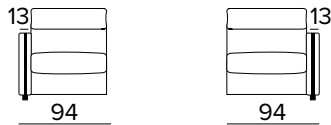

MATERASSO / MATTRESS
CM 140x197 / H 17

DIVANO LETTO MAXI
MAXI SEATER SOFA BED

MATERASSO / MATTRESS
CM 160x197 / H 17

TERMINALE SMALL 1 POSTO FISSO
DX O SX (LARGHEZZA SEDUTA 61 CM)
SMALL SIDE ELEMENT 1 FIXED SEATER
RIGHT OR LEFT (SEAT WIDTH 61 CM)

**TERMINALE SMALL 1 POSTO RELAX
DX O SX (LARGHEZZA SEDUTA 61 CM)**
SMALL SIDE ELEMENT 1 RELAX SEATER
RIGHT OR LEFT (SEAT WIDTH 61 CM)

**TERMINALE LARGE 1 POSTO FISSO
DX O SX (LARGHEZZA SEDUTA 81 CM)**
LARGE SIDE ELEMENT 1 FIXED SEATER
RIGHT OR LEFT (SEAT WIDTH 81 CM)