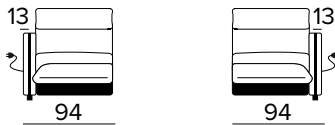

**TERMINALE LARGE 1 POSTO RELAX
DX O SX (LARGHEZZA SEDUTA 81 CM)**
LARGE SIDE ELEMENT 1 RELAX SEATER
RIGHT OR LEFT (SEAT WIDTH 81 CM)