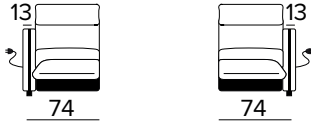

MATERASSO / MATTRESS
CM 140x197 / H 17

DIVANO LETTO MAXI
MAXI SEATER SOFA BED

MATERASSO / MATTRESS
CM 160x197 / H 17

TERMINALE SMALL 1 POSTO FISSO
DX O SX (LARGHEZZA SEDUTA 61 CM)
SMALL SIDE ELEMENT 1 FIXED SEATER
RIGHT OR LEFT (SEAT WIDTH 61 CM)

**TERMINALE SMALL 1 POSTO RELAX
DX O SX (LARGHEZZA SEDUTA 61 CM)**
SMALL SIDE ELEMENT 1 RELAX SEATER
RIGHT OR LEFT (SEAT WIDTH 61 CM)

**TERMINALE LARGE 1 POSTO FISSO
DX O SX (LARGHEZZA SEDUTA 81 CM)**
LARGE SIDE ELEMENT 1 FIXED SEATER
RIGHT OR LEFT (SEAT WIDTH 81 CM)

**TERMINALE LARGE 1 POSTO RELAX
DX O SX (LARGHEZZA SEDUTA 81 CM)**
LARGE SIDE ELEMENT 1 RELAX SEATER
RIGHT OR LEFT (SEAT WIDTH 81 CM)

**ELEMENTO CENTRALE SMALL 1 POSTO FISSO
(LARGHEZZA SEDUTA 61 CM)**
SMALL CENTRAL ELEMENT, 1 FIXED SEATER
(SEAT WIDTH 61 CM)