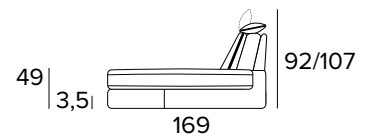

PENISOLA CONTENITORE
PENINSULA CONTAINER

SPECIFICARE SEMPRE IL LATO DELLA PENISOLA GUARDANDO IL DIVANO
ALWAYS SPECIFY THE PENINSULA SIDE LOOKING AT THE SOFA