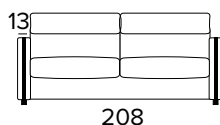

PIEDI IN LEGNO A SCELTA TRA WOODEN FEET TO BE CHOSEN AMONG

GRIGIO
GREY

NERO
BLACK

NOCE
SCURO
BROWN
WALNUT

NATURALE
NATURAL
WOOD

DIVANO LETTO 2 POSTI
2 SEATER SOFA BED

MATERASSO / MATTRESS
CM 120x197 / H 17

DIVANO LETTO 3 POSTI
3 SEATER SOFA BED

MATERASSO / MATTRESS
CM 140x197 / H 17

DIVANO LETTO MAXI
MAXI SEATER SOFA BED

MATERASSO / MATTRESS
CM 160x197 / H 17

TERMINALE SMALL 1 POSTO FISSO
DX O SX (LARGHEZZA SEDUTA 61 CM)
SMALL SIDE ELEMENT 1 FIXED SEATER
RIGHT OR LEFT (SEAT WIDTH 61 CM)