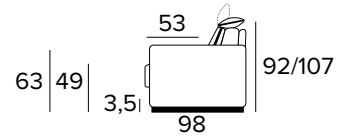

**TERMINALE LARGE 1 POSTO FISSO
DX O SX (LARGHEZZA SEDUTA 81 CM)**
LARGE SIDE ELEMENT 1 FIXED SEATER
RIGHT OR LEFT (SEAT WIDTH 81 CM)