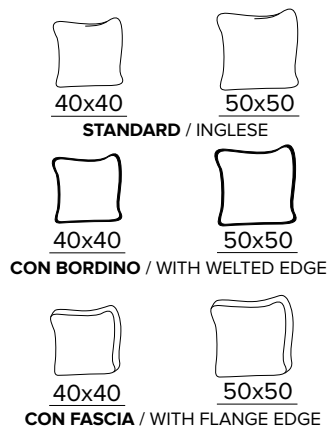

**TERMINALE LARGE 1 POSTO RELAX
DX O SX (LARGHEZZA SEDUTA 81 CM)**
LARGE SIDE ELEMENT 1 RELAX SEATER
RIGHT OR LEFT (SEAT WIDTH 81 CM)

**ELEMENTO CENTRALE SMALL 1 POSTO FISSO
(LARGHEZZA SEDUTA 61 CM)**
SMALL CENTRAL ELEMENT, 1 FIXED SEATER
(SEAT WIDTH 61 CM)

ELEMENTO CENTRALE LARGE 1 POSTO FISSO
(LARGHEZZA SEDUTA 81 CM)
 LARGE CENTRAL ELEMENT, 1 FIXED SEATER
 (SEAT WIDTH 81 CM)

PENISOLA CONTENITORE
 PENINSULA CONTAINER

SPECIFICARE SEMPRE IL LATO DELLA PENISOLA GUARDANDO IL DIVANO
 ALWAYS SPECIFY THE PENINSULA SIDE LOOKING AT THE SOFA

OPZIONE CUSCINO DECÒ
 DECÒ PILLOW OPTION

CUSCINO DECÒ PILLOW DECÒ
40x40 STANDARD 40x40 STANDARD
40x40 CON BORDINO 40x40 WITH WELTED EDGE
40x40 CON FASCIA 40x40 WITH FLANGE EDGE
50x50 STANDARD 50x50 STANDARD
50x50 CON BORDINO 50x50 WITH WELTED EDGE
50x50 CON FASCIA 50x50 WITH FLANGE EDGE