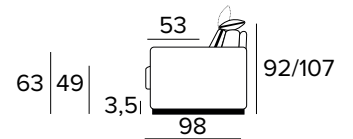

ELEMENTO CENTRALE LARGE 1 POSTO FISSO
(LARGHEZZA SEDUTA 81 CM)
LARGE CENTRAL ELEMENT, 1 FIXED SEATER
(SEAT WIDTH 81 CM)