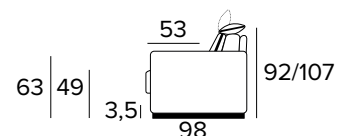

MATERASSO / MATTRESS
CM 140x197 / H 17

DIVANO LETTO MAXI
MAXI SEATER SOFA BED

MATERASSO / MATTRESS
CM 160x197 / H 17

TERMINALE SMALL 1 POSTO FISSO
DX O SX (LARGHEZZA SEDUTA 61 CM)
SMALL SIDE ELEMENT 1 FIXED SEATER
RIGHT OR LEFT (SEAT WIDTH 61 CM)