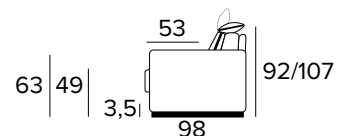

**ELEMENTO CENTRALE SMALL 1 POSTO FISSO
(LARGHEZZA SEDUTA 61 CM)**
SMALL CENTRAL ELEMENT, 1 FIXED SEATER
(SEAT WIDTH 61 CM)