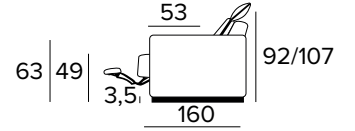

**TERMINALE SMALL 1 POSTO RELAX
DX O SX (LARGHEZZA SEDUTA 61 CM)**
SMALL SIDE ELEMENT 1 RELAX SEATER
RIGHT OR LEFT (SEAT WIDTH 61 CM)