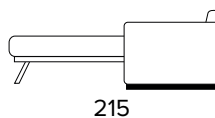

PIEDI IN LEGNO A SCELTA TRA WOODEN FEET TO BE CHOSEN AMONG

GRIGIO
GREY

NERO
BLACK

NOCE
SCURO
BROWN
WALNUT

NATURALE
NATURAL
WOOD

DIVANO LETTO 2 POSTI
2 SEATER SOFA BED

MATERASSO / MATTRESS
CM 120x197 / H 17

DIVANO LETTO 3 POSTI
3 SEATER SOFA BED

MATERASSO / MATTRESS
CM 140x197 / H 17

DIVANO LETTO MAXI
MAXI SEATER SOFA BED

MATERASSO / MATTRESS
CM 160x197 / H 17

TERMINALE SMALL 1 POSTO FISSO
DX O SX (LARGHEZZA SEDUTA 61 CM)
SMALL SIDE ELEMENT 1 FIXED SEATER
RIGHT OR LEFT (SEAT WIDTH 61 CM)