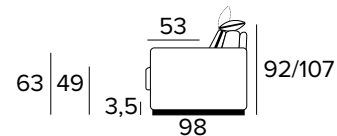

MATERASSO / MATTRESS
CM 140x197 / H 17

DIVANO LETTO MAXI
MAXI SEATER SOFA BED

MATERASSO / MATTRESS
CM 160x197 / H 17

TERMINALE SMALL 1 POSTO FISSO
DX O SX (LARGHEZZA SEDUTA 61 CM)
SMALL SIDE ELEMENT 1 FIXED SEATER
RIGHT OR LEFT (SEAT WIDTH 61 CM)