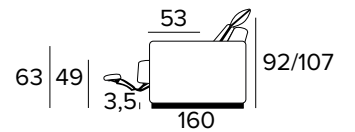

**TERMINALE LARGE 1 POSTO RELAX
DX O SX (LARGHEZZA SEDUTA 81 CM)**
LARGE SIDE ELEMENT 1 RELAX SEATER
RIGHT OR LEFT (SEAT WIDTH 81 CM)