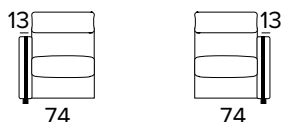

PIEDI IN LEGNO A SCELTA TRA WOODEN FEET TO BE CHOSEN AMONG

GRIGIO
GREY

NERO
BLACK

NOCE
SCURO
BROWN
WALNUT

NATURALE
NATURAL
WOOD

DIVANO LETTO 2 POSTI
2 SEATER SOFA BED

MATERASSO / MATTRESS
CM 120x197 / H 17

DIVANO LETTO 3 POSTI
3 SEATER SOFA BED

MATERASSO / MATTRESS
CM 140x197 / H 17

DIVANO LETTO MAXI
MAXI SEATER SOFA BED

MATERASSO / MATTRESS
CM 160x197 / H 17

TERMINALE SMALL 1 POSTO FISSO
DX O SX (LARGHEZZA SEDUTA 61 CM)
SMALL SIDE ELEMENT 1 FIXED SEATER
RIGHT OR LEFT (SEAT WIDTH 61 CM)