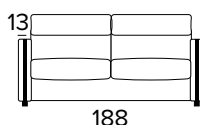

PIEDI IN LEGNO A SCELTA TRA WOODEN FEET TO BE CHOSEN AMONG

GRIGIO
GREY

NERO
BLACK

NOCE
SCURO
BROWN
WALNUT

NATURALE
NATURAL
WOOD

DIVANO LETTO 2 POSTI
2 SEATER SOFA BED

MATERASSO / MATTRESS
CM 120x197 / H 17

DIVANO LETTO 3 POSTI
3 SEATER SOFA BED

MATERASSO / MATTRESS
CM 140x197 / H 17

DIVANO LETTO MAXI
MAXI SEATER SOFA BED

MATERASSO / MATTRESS
CM 160x197 / H 17

TERMINALE SMALL 1 POSTO FISSO
DX O SX (LARGHEZZA SEDUTA 61 CM)
SMALL SIDE ELEMENT 1 FIXED SEATER
RIGHT OR LEFT (SEAT WIDTH 61 CM)

**TERMINALE SMALL 1 POSTO RELAX
DX O SX (LARGHEZZA SEDUTA 61 CM)**
SMALL SIDE ELEMENT 1 RELAX SEATER
RIGHT OR LEFT (SEAT WIDTH 61 CM)

**TERMINALE LARGE 1 POSTO FISSO
DX O SX (LARGHEZZA SEDUTA 81 CM)**
LARGE SIDE ELEMENT 1 FIXED SEATER
RIGHT OR LEFT (SEAT WIDTH 81 CM)