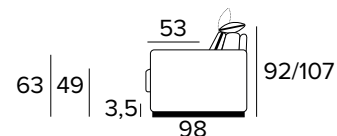

MATERASSO / MATTRESS
CM 140x197 / H 17

DIVANO LETTO MAXI
MAXI SEATER SOFA BED

MATERASSO / MATTRESS
CM 160x197 / H 17

TERMINALE SMALL 1 POSTO FISSO
DX O SX (LARGHEZZA SEDUTA 61 CM)
SMALL SIDE ELEMENT 1 FIXED SEATER
RIGHT OR LEFT (SEAT WIDTH 61 CM)