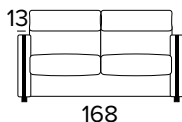

PIEDI IN LEGNO A SCELTA TRA WOODEN FEET TO BE CHOSEN AMONG

GRIGIO
GREY

NERO
BLACK

NOCE
SCURO
BROWN
WALNUT

NATURALE
NATURAL
WOOD

DIVANO LETTO 2 POSTI
2 SEATER SOFA BED

MATERASSO / MATTRESS
CM 120x197 / H 17

DIVANO LETTO 3 POSTI
3 SEATER SOFA BED

MATERASSO / MATTRESS
CM 140x197 / H 17

DIVANO LETTO MAXI
MAXI SEATER SOFA BED

MATERASSO / MATTRESS
CM 160x197 / H 17

TERMINALE SMALL 1 POSTO FISSO
DX O SX (LARGHEZZA SEDUTA 61 CM)
SMALL SIDE ELEMENT 1 FIXED SEATER
RIGHT OR LEFT (SEAT WIDTH 61 CM)

**TERMINALE SMALL 1 POSTO RELAX
DX O SX (LARGHEZZA SEDUTA 61 CM)**
SMALL SIDE ELEMENT 1 RELAX SEATER
RIGHT OR LEFT (SEAT WIDTH 61 CM)

**TERMINALE LARGE 1 POSTO FISSO
DX O SX (LARGHEZZA SEDUTA 81 CM)**
LARGE SIDE ELEMENT 1 FIXED SEATER
RIGHT OR LEFT (SEAT WIDTH 81 CM)