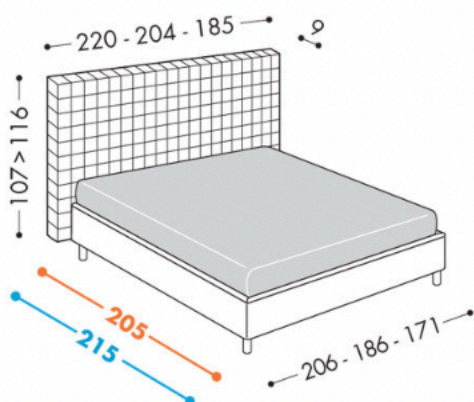

BASKET

H. 18 - 25 - 32

Basket H25

Una sapiente ed elaborata lavorazione artigianale crea l'intreccio della testiera del letto Basket e la rende unica ed irripetibile.

La base contenitore è disponibile in tre volumetrie: contenitore basso H18, contenitore alto H25 e contenitore plus H32. Il letto Basket è disponibile anche con base senza contenitore. Può essere fornito con rete fissa a doghe regolabili e rete con movimento manuale o motorizzato per regolazione testa/piedi.

Il letto Basket può essere abbinato a piedi di varia altezza, per un'agevole pulizia del pavimento anche con robot aspirapolvere sotto la base del letto-contenitore. La struttura del letto è in particelle di Legno classe E1, interamente imbottito con materiali esenti CFC.

L'altezza del letto è in funzione del piede utilizzato.

Letto Basket

Disponibile con basi H18 - 25 - 32

- > Disponibile in 3 lunghezze
- > Extralong con materasso cm 210
- > Passo lungo con materasso cm 200
- > Passo corto con materasso cm 190

Materassi

- > Matrim. 180 cm 180x190/200
- > Matrim. 165 cm 165x190/200

PIEDE DI SERIE:

In funzione all'altezza della base, come da nostro Listino Prezzi.