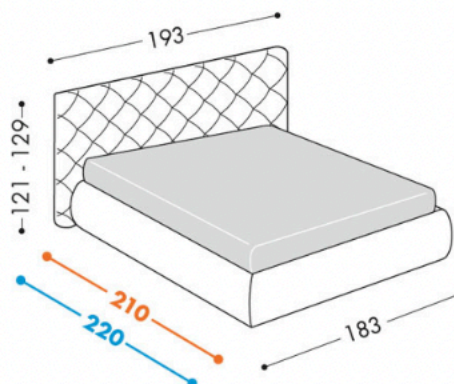

L'altezza del letto è in funzione del piede utilizzato.

## Letto Beat

Disponibile con basi H25 – 32

- > Disponibile in 3 lunghezze
- > Extralong con materasso cm 210
- > Passo lungo con materasso cm 200
- > Passo corto con materasso cm 190

## Materassi

- > Matrim. 165 cm 165x190/200

## PIEDE DI SERIE:

In funzione all'altezza della base, come da nostro Listino Prezzi.

L'altezza del letto è in funzione del piede utilizzato.