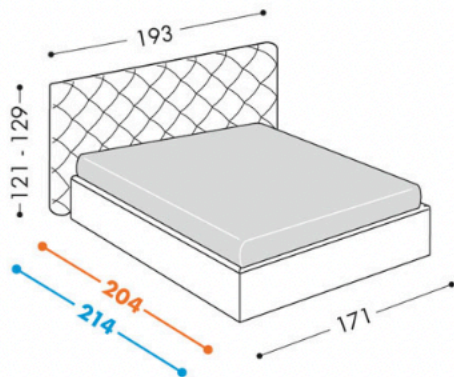

# BEAT

H. 25 - 32

Beat H32

Letto tessile realizzato con sapiente lavorazione artigianale per creare l'esclusivo disegno a rombi della testiera.

La base del letto Beat è completamente sfoderabile.

La base contenitore è disponibile in due volumetrie: contenitore alto H25 e contenitore plus H32.

Il letto Beat è disponibile anche con base senza contenitore.

Può essere fornito con rete fissa a doghe regolabili e rete con movimento manuale o motorizzato per regolazione testa/piedi.

Il letto Beat può essere abbinato a piedi di varia altezza, per un'agevole pulizia del pavimento anche con robot aspirapolvere sotto la base del letto-contenitore. La struttura del letto è in particelle di Legno classe E1, interamente imbottito con materiali esenti CFC.

L'altezza del letto è in funzione del piede utilizzato.

## Letto Beat

Disponibile con basi H25 – 32

- > Disponibile in 3 lunghezze
- > Extralong con materasso cm 210
- > Passo lungo con materasso cm 200
- > Passo corto con materasso cm 190