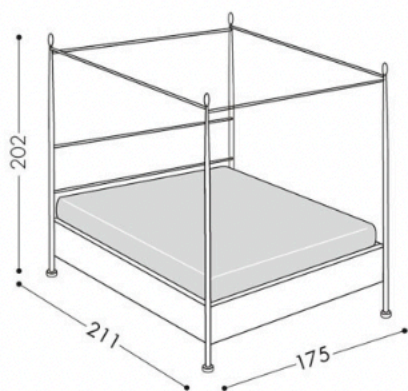

# BEVERLY

H. 18 - 25

Beverly H25

Letto a baldacchino in metallo con base tessile completamente sfoderabile.

La base del letto Beverly è disponibile con contenitore basso H18 e contenitore alto H25. La struttura è in metallo verniciato disponibile in varie finiture: grigio ferro, bianco e nero lucidi, gofrato grigio e blu, alluminio. Sono disponibili una coppia di testiere reclinabili e un cielino in cotone. La base del letto è in particelle di Legno classe E1, interamente imbottito con materiali esenti CFC.

## Letto Beverly Disponibile con basi contenitore H18 – 25

> Matrim. 165 cm 165x200

Materasso

> Matrim. 165 cm 165x200

Cielino cotone Beverly

Coppie testiere reclinabili Beverly