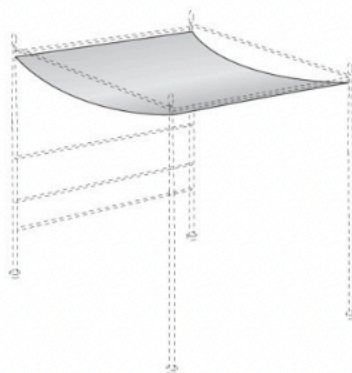

# BEVERLY

H. 18 - 25

Beverly H25

Letto a baldacchino in metallo con base tessile completamente sfoderabile.

La base del letto Beverly è disponibile con contenitore basso H18 e contenitore alto H25. La struttura è in metallo verniciato disponibile in varie finiture: grigio ferro, bianco e nero lucidi, gofrato grigio e blu, alluminio. Sono disponibili una coppia di testiere reclinabili e un cielino in cotone. La base del letto è in particelle di Legno classe E1, interamente imbottito con materiali esenti CFC.

## Letto Beverly Disponibile con basi contenitore H18 – 25

> Matrim. 165 cm 165x200

Materasso

> Matrim. 165 cm 165x200

Cielino cotone Beverly

Coppie testiere reclinabili Beverly