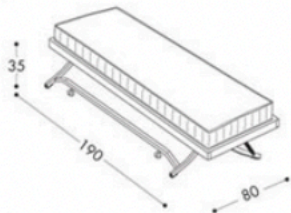

Il letto Castle Combi è disponibile con base contenitore o non contenitore H18.

Può essere fornito con rete fissa a doghe regolabili e rete con movimento manuale o motorizzato per regolazione testa/piedi.

La struttura del letto è in particelle di Legno classe E1, interamente imbottito con materiali esenti CFC.

## Letto Castle Combi Disponibile con base H18

- > Disponibile:
- > Passo lungo con materasso cm 200

Materasso  
> Matrim. 165 cm 165x200

2° Letto Estraibile B Standard con apertura manuale,  
doghe in legno e materasso in poliuretano espanso indeformabile cm 75x182xh.11

2° Letto Estraibile Extra con apertura automatica con molle a gas,  
doghe in legno e materasso in poliuretano espanso indeformabile cm 80x190xh.11

Contenitore Estraibile con ruote cm 70x90 in laminato antigraffio