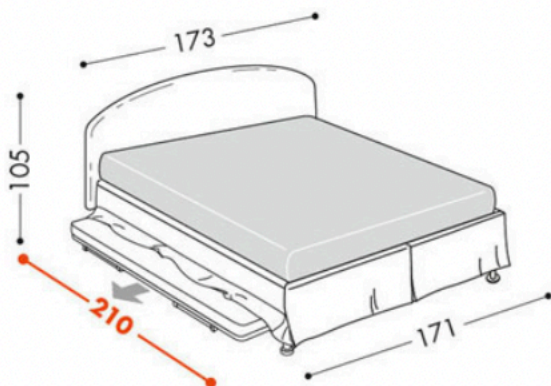

# CASTLE COMBI

H. 18

Castle Combi H18

Letto tessile dalla linea romantica completamente sfoderabile.

La peculiarità di questo letto è di poter inserire sotto il vano contenitore un secondo letto o dei contenitori estraibili con ruote.

Il letto Castle Combi è disponibile con base contenitore o non contenitore H18.

Può essere fornito con rete fissa a doghe regolabili e rete con movimento manuale o motorizzato per regolazione testa/piedi.

## Letto Castle Combi Disponibile con base H18

- > Disponibile:
- > Passo lungo con materasso cm 200

Materasso  
> Matrim. 165 cm 165x200

2° Letto Estraibile B Standard con apertura manuale,  
doghe in legno e materasso in poliuretano espanso indeformabile cm 75x182xh.11

2° Letto Estraibile Extra con apertura automatica con molle a gas,  
doghe in legno e materasso in poliuretano espanso indeformabile cm 80x190xh.11

Contenitore Estraibile con ruote cm 70x90 in laminato antigraffio