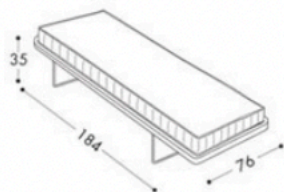

# CASTLE COMBI

H. 18

Castle Combi H18

Letto tessile dalla linea romantica completamente sfoderabile.

La peculiarità di questo letto è di poter inserire sotto il vano contenitore un secondo letto o dei contenitori estraibili con ruote.

Il letto Castle Combi è disponibile con base contenitore o non contenitore H18.

Può essere fornito con rete fissa a doghe regolabili e rete con movimento manuale o motorizzato per regolazione testa/piedi.

## Letto Castle Combi Disponibile con base H18

- > Disponibile:
- > Passo lungo con materasso cm 200

Materasso  
> Matrim. 165 cm 165x200

2° Letto Estraibile B Standard con apertura manuale,  
doghe in legno e materasso in poliuretano espanso indeformabile cm 75x182xh.11