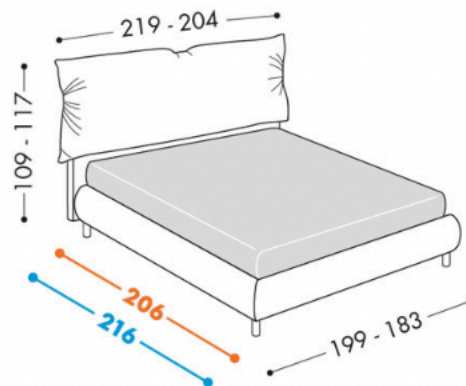

L'altezza del letto è in funzione del piede utilizzato.

Letto Dan Round

Disponibile con basi H25 - 32

- > Disponibile in 2 lunghezze
- > Passo lungo con materasso cm 200
- > Passo corto con materasso cm 190

Materassi

- > Matrim. 180 cm 180x190/200
- > Matrim. 165 cm 165x190/200

PIEDE DI SERIE:

In funzione all'altezza della base, come da nostro Listino Prezzi.