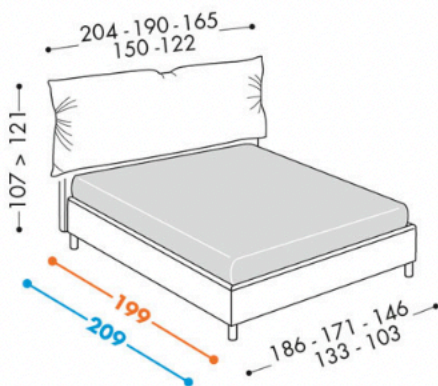

# DAN

H. 12 - 18 - 25 - 32

Dan H18  
Matrimoniale 165  
con base Soft

Dan H25  
Singolo 120

Letto tessile dal design morbido e accattivante, completamente sfoderabile.

La base contenitore è disponibile in tre volumetrie: contenitore basso H18, contenitore alto H25 e contenitore plus H32.

Il letto Dan è disponibile anche con base senza contenitore e base H12.

Può essere fornito con rete fissa a doghe regolabili e rete con movimento manuale o motorizzato per regolazione testa/piedi.

Sono disponibili a scelta piedi di varie altezze, per un'agevole pulizia del pavimento anche con robot aspirapolvere sotto la base del letto-contenitore. La struttura del letto è in particelle di Legno classe E1, interamente imbottito con materiali esenti CFC.

*L'altezza del letto è in funzione del piede utilizzato.*

## Materassi

- > Matrim. 180 cm 180x190/200
- > Matrim. 165 cm 165x190/200
- > Matrim. 140 cm 140x190/200
- > Singolo 120 cm 120x190/200
- > Singolo 90 cm 90x190/200