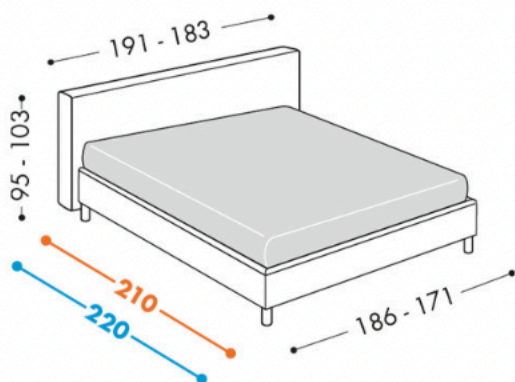

ECLIPSE

H. 18 - 25

Eclipse H18
Matrimoniale 165

Eclipse H18
Singolo 90

Letto tessile dalla linea morbidamente essenziale nel segno della sobrietà.

Il rivestimento è completamente sfoderabile.

La base contenitore è disponibile in due volumetrie: contenitore alto H18 e contenitore H25.

Il letto Eclipse è disponibile anche con base senza contenitore.

Può essere fornito con rete fissa a doghe regolabili e rete con movimento manuale o motorizzato per regolazione testa/piedi.

Sono disponibili a scelta piedi di varie altezze, per un'agevole pulizia del pavimento anche con robot aspirapolvere sotto la base del letto-contenitore. La struttura del letto è in particelle di Legno classe E1, interamente imbottito con materiali esenti CFC.

ECLIPSE

ECLIPSE CON BASE BAN

ECLIPSE ROUND

L'altezza del letto è in funzione del piede utilizzato.

Letto Eclipse

Disponibile con basi H18 - 25 E BASE BAN H25

- > Disponibile in 3 lunghezze
- > Extralong con materasso cm 210
- > Passo lungo con materasso cm 200
- > Passo corto con materasso cm 190

Materassi

- > Matrim. 180 cm 180x190/200
- > Matrim. 165 cm 165x190/200

PIEDE DI SERIE:

In funzione all'altezza della base, come da nostro Listino Prezzi.

L'altezza del letto è in funzione del piede utilizzato.