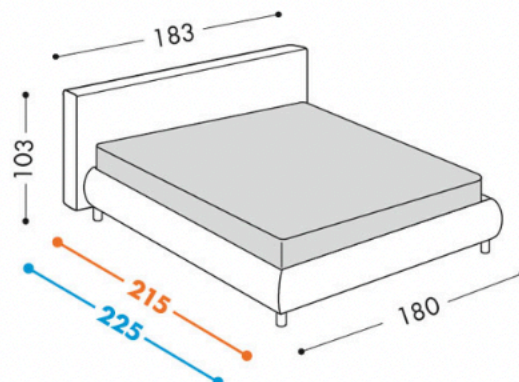

ECLIPSE

H. 18 - 25

Eclipse H18
Matrimoniale 165

Eclipse H18
Singolo 90

Letto tessile dalla linea morbidamente essenziale nel segno della sobrietà.

Il rivestimento è completamente sfoderabile.

La base contenitore è disponibile in due volumetrie: contenitore alto H18 e contenitore H25.

Il letto Eclipse è disponibile anche con base senza contenitore.

Può essere fornito con rete fissa a doghe regolabili e rete con movimento manuale o motorizzato per regolazione testa/piedi.

Sono disponibili a scelta piedi di varie altezze, per un'agevole pulizia del pavimento anche con robot aspirapolvere sotto la base del letto-contenitore. La struttura del letto è in particelle di Legno classe E1, interamente imbottito con materiali esenti CFC.

ECLIPSE

ECLIPSE CON BASE BAN

ECLIPSE ROUND

L'altezza del letto è in funzione del piede utilizzato.

Letto Eclipse

Disponibile con basi H18 - 25 E BASE BAN H25

- > Disponibile in 3 lunghezze
- > Extralong con materasso cm 210
- > Passo lungo con materasso cm 200
- > Passo corto con materasso cm 190

Materassi

- > Matrim. 180 cm 180x190/200
- > Matrim. 165 cm 165x190/200

PIEDE DI SERIE:

In funzione all'altezza della base, come da nostro Listino Prezzi.

L'altezza del letto è in funzione del piede utilizzato.