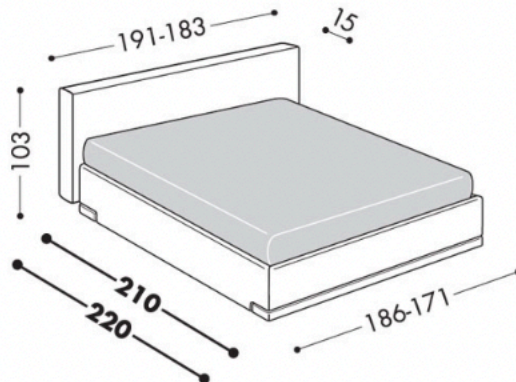

ECLIPSE

H. 18 - 25

Eclipse H18
Matrimoniale 165

Eclipse H18
Singolo 90

Letto tessile dalla linea morbidamente essenziale nel segno della sobrietà.

Il rivestimento è completamente sfoderabile.

La base contenitore è disponibile in due volumetrie: contenitore alto H18 e contenitore H25.

Il letto Eclipse è disponibile anche con base senza contenitore.

Può essere fornito con rete fissa a doghe regolabili e rete con movimento manuale o motorizzato per regolazione testa/piedi.

Sono disponibili a scelta piedi di varie altezze, per un'agevole pulizia del pavimento anche con robot aspirapolvere sotto la base del letto-contenitore. La struttura del letto è in particelle di Legno classe E1, interamente imbottito con materiali esenti CFC.

ECLIPSE

ECLIPSE CON BASE BAN

ECLIPSE ROUND

L'altezza del letto è in funzione del piede utilizzato.

Letto Eclipse

Disponibile con basi H18 - 25 E BASE BAN H25

- > Disponibile in 3 lunghezze
- > Extralong con materasso cm 210
- > Passo lungo con materasso cm 200
- > Passo corto con materasso cm 190

Materassi

- > Matrim. 180 cm 180x190/200
- > Matrim. 165 cm 165x190/200

PIEDE DI SERIE:

In funzione all'altezza della base, come da nostro Listino Prezzi.

L'altezza del letto è in funzione del piede utilizzato.