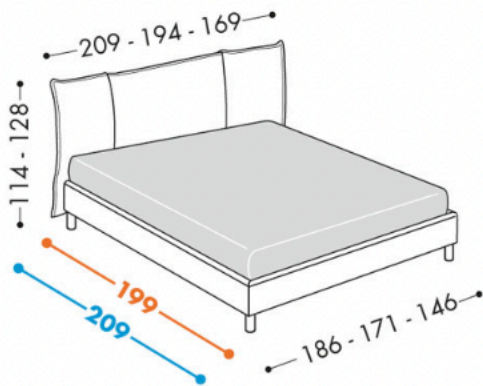

GUESS

H. 12 - 18 - 25

Guess H18 con base soft

Letto tessile con morbida testiera imbottita e profili a contrasto.

La base contenitore è disponibile in tre volumetrie: contenitore basso H18, contenitore alto H25 e contenitore plus H32. Il letto Guess è disponibile anche con base senza contenitore e base H12. Il rivestimento è completamente sfoderabile. Può essere fornito con rete fissa a doghe regolabili e rete con movimento manuale o motorizzato per regolazione testa/piedi.

L'altezza del letto è in funzione del piede utilizzato.

Letto Guess

Disponibile con basi H12 - 18 - 25

- > Disponibile in 3 lunghezze
- > Extralong con materasso cm 210 (solo basi H18, 25)
- > Passo lungo con materasso cm 200
- > Passo corto con materasso cm 190

Materassi

- > Matrim. 180 cm 180x190/200
- > Matrim. 165 cm 165x190/200
- > Matrim. 140 cm 140x190/200

PIEDE DI SERIE:

In funzione all'altezza della base, come da nostro Listino Prezzi.

L'altezza del letto è in funzione del piede utilizzato.

Letto Guess Round

Disponibile con base H25

- > Disponibile in 2 lunghezze
- > Passo lungo con materasso cm 200
- > Passo corto con materasso cm 190

Materassi

- > Matrim. 165 cm 165x190/200

PIEDE DI SERIE:

In funzione all'altezza della base, come da nostro Listino Prezzi.