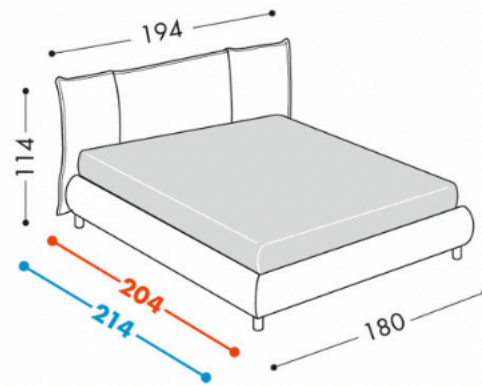

GUESS

H. 12 - 18 - 25

Guess H18 con base soft

Letto tessile con morbida testiera imbottita e profili a contrasto.

La base contenitore è disponibile in tre volumetrie: contenitore basso H18, contenitore alto H25 e contenitore plus H32. Il letto Guess è disponibile anche con base senza contenitore e base H12. Il rivestimento è completamente sfoderabile. Può essere fornito con rete fissa a doghe regolabili e rete con movimento manuale o motorizzato per regolazione testa/piedi.

L'altezza del letto è in funzione del piede utilizzato.

Letto Guess

Disponibile con basi H12 - 18 - 25

- > Disponibile in 3 lunghezze
- > Extralong con materasso cm 210 (solo basi H18, 25)
- > Passo lungo con materasso cm 200
- > Passo corto con materasso cm 190

Materassi

- > Matrim. 180 cm 180x190/200
- > Matrim. 165 cm 165x190/200
- > Matrim. 140 cm 140x190/200

PIEDE DI SERIE:

In funzione all'altezza della base, come da nostro Listino Prezzi.

L'altezza del letto è in funzione del piede utilizzato.

Letto Guess Round

Disponibile con base H25

- > Disponibile in 2 lunghezze
- > Passo lungo con materasso cm 200
- > Passo corto con materasso cm 190

Materassi

- > Matrim. 165 cm 165x190/200

PIEDE DI SERIE:

In funzione all'altezza della base, come da nostro Listino Prezzi.