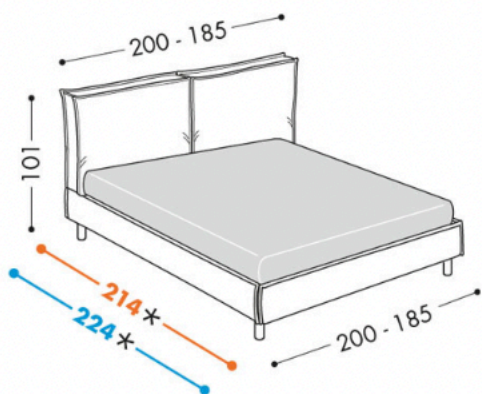

METRO

H. 18

Metro H18

Letto tessile con geometriche imbottiture sulla base e sulla testiera in piuma di anitra bianca vergine. Il letto Metro è disponibile con base contenitore o non contenitore H18. Il rivestimento è completamente sfoderabile. Può essere fornito con rete fissa a doghe regolabili e rete con movimento manuale o motorizzato per regolazione testa/piedi. Sono disponibili a scelta piedi di varie altezze, per un'agevole pulizia del pavimento anche con robot aspirapolvere sotto la base del letto-contenitore. La struttura del letto è in particelle di Legno classe E1, interamente imbottito con materiali esenti CFC.

L'altezza del letto è in funzione del piede utilizzato.

Letto Metro Disponibile con base H18

- > Disponibile in 3 lunghezze
- > Extralong con materasso cm 210
- > Passo lungo con materasso cm 200
- > Passo corto con materasso cm 190

Materassi

- > Matrim. 180 cm 180x190/200
- > Matrim. 165 cm 165x190/200

* Con reti regolabili RANGE RELAX / RANGE MATIC aggiungere 10 cm alla lunghezza del letto.

PIEDE DI SERIE:

In funzione all'altezza della base, come da nostro Listino Prezzi.