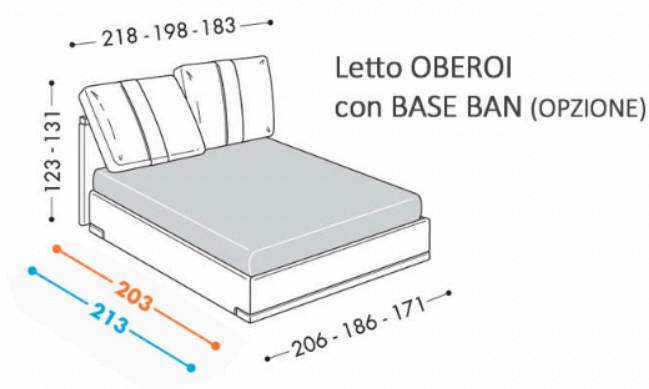

OBEROI

H. 25 -32

Letto OBEROI
con BASE BAN (OPZIONE)

Letto tessile dalla linea elegante con importanti dettagli sartoriali, completamente sfoderabile, con pannelli regolabili senza meccanismi.

La base contenitore è disponibile in due volumetrie: con contenitore alto H25 o contenitore plus H32.

Il letto OBEROI è disponibile anche con base senza contenitore.

Sono disponibili a scelta piedi di varie altezze, per un'agevole pulizia del pavimento anche con robot aspirapolvere sotto la base del letto-contenitore. La struttura del letto è in particelle di Legno classe E1, interamente imbottito con materiali

Letto OBEROI
con BASE BAN (OPZIONE)

L'altezza del letto è in funzione del piede utilizzato.

Letto Oberoi Disponibile con base H25 - H32

- > Disponibile in 3 lunghezze
- > Extralong con materasso cm 210
- > Passo lungo con materasso cm 200
- > Passo corto con materasso cm 190