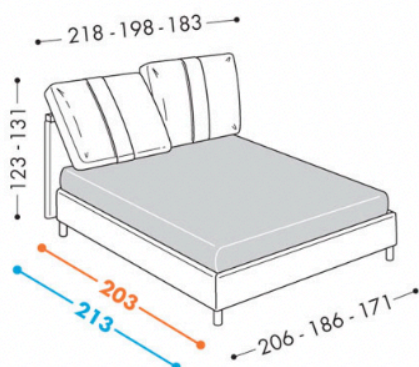

OBEROI

H. 25 -32

Letto OBEROI
con BASE BAN (OPZIONE)

Letto tessile dalla linea elegante con importanti dettagli sartoriali, completamente sfoderabile, con pannelli regolabili senza meccanismi.

La base contenitore è disponibile in due volumetrie: con contenitore alto H25 o contenitore plus H32.

Il letto OBEROI è disponibile anche con base senza contenitore.

Sono disponibili a scelta piedi di varie altezze, per un'agevole pulizia del pavimento anche con robot aspirapolvere sotto la base del letto-contenitore. La struttura del letto è in particelle di Legno classe E1, interamente imbottito con materiali

Letto OBEROI
con BASE BAN (OPZIONE)

L'altezza del letto è in funzione del piede utilizzato.

Letto Oberoi Disponibile con base H25 - H32

- > Disponibile in 3 lunghezze
- > Extralong con materasso cm 210
- > Passo lungo con materasso cm 200
- > Passo corto con materasso cm 190

Materassi

- > Matrim. 200 cm 200x200
- > Matrim. 180 cm 180x190/200
- > Matrim. 165 cm 165x190/200

PIEDE DI SERIE:
Piede P h 10 cm