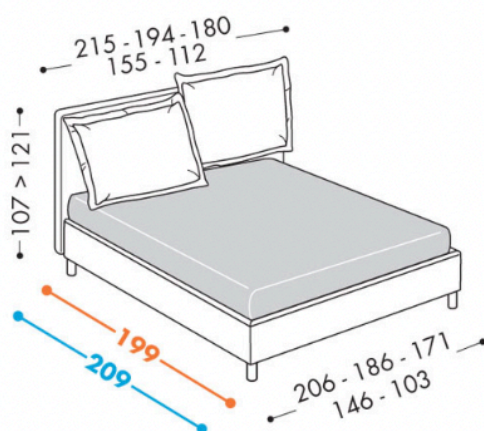

VIVIAN

H. 12 - 18 - 25 - 32

Vivian H18
Matrimoniale 165

Vivian H18
Singolo 90

Letto tessile con morbida testiera imbottita dotata di cuscini reclinabili.

La base contenitore è disponibile in tre volumetrie: contenitore basso H18, contenitore alto H25 e contenitore plus H32. Il letto Vivian è disponibile anche con base senza contenitore e base H12. Il rivestimento è completamente sfoderabile. Può essere fornito con rete fissa a doghe regolabili e rete con movimento manuale o motorizzato per regolazione testa/piedi.

L'altezza del letto è in funzione del piede utilizzato.

Letto Vivian

Disponibile con basi H12 - 18 - 25 - 32

- > Disponibile in 3 lunghezze
- > Extralong con materasso cm 210 (solo basi H18, 25, 32)
- > Passo lungo con materasso cm 200
- > Passo corto con materasso cm 190

Materassi

- > Matrim. 200 cm 200x200
- > Matrim. 180 cm 180x190/200
- > Matrim. 165 cm 165x190/200
- > Matrim. 140 cm 140x190/200
- > Singolo 90 cm 90x190/200

PIEDE DI SERIE:

In funzione all'altezza della base, come da nostro Listino Prezzi.

L'altezza del letto è in funzione del piede utilizzato.

Letto Vivian Round

Disponibile con basi H25 - 32

- > Disponibile in 2 lunghezze
- > Passo lungo con materasso cm 200
- > Passo corto con materasso cm 190