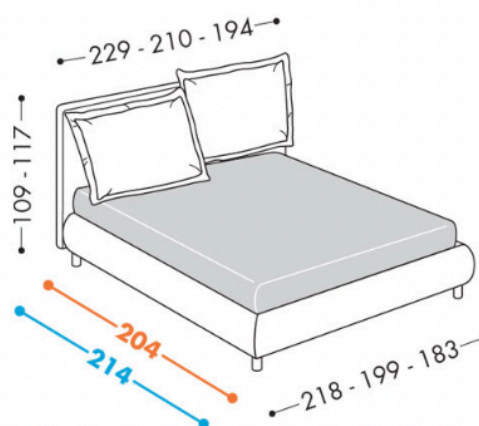

VIVIAN

H. 12 - 18 - 25 - 32

Vivian H18
Matrimoniale 165

Vivian H18
Singolo 90

Letto tessile con morbida testiera imbottita dotata di cuscini reclinabili.

La base contenitore è disponibile in tre volumetrie: contenitore basso H18, contenitore alto H25 e contenitore plus H32. Il letto Vivian è disponibile anche con base senza contenitore e base H12. Il rivestimento è completamente sfoderabile. Può essere fornito con rete fissa a doghe regolabili e rete con movimento manuale o motorizzato per regolazione testa/piedi.

L'altezza del letto è in funzione del piede utilizzato.

Letto Vivian

Disponibile con basi H12 - 18 - 25 - 32

- > Disponibile in 3 lunghezze
- > Extralong con materasso cm 210 (solo basi H18, 25, 32)
- > Passo lungo con materasso cm 200
- > Passo corto con materasso cm 190

Materassi

- > Matrim. 200 cm 200x200
- > Matrim. 180 cm 180x190/200
- > Matrim. 165 cm 165x190/200
- > Matrim. 140 cm 140x190/200
- > Singolo 90 cm 90x190/200

PIEDE DI SERIE:

In funzione all'altezza della base, come da nostro Listino Prezzi.

Materassi

- > Matrim. 200 cm 200x200
- > Matrim. 180 cm 180x190/200
- > Matrim. 165 cm 165x190/200

PIEDE DI SERIE:

In funzione all'altezza della base, come da nostro Listino Prezzi.