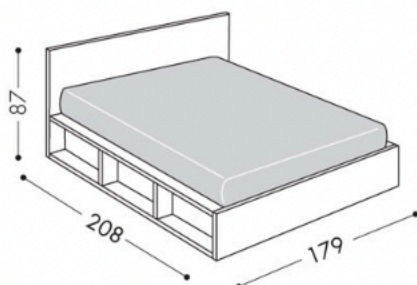

PONGO

H. 32

Pongo H32

Letto in legno dalla linea essenziale con librerie laterali e contenitore H 32 dalla capacità di 725 lt.

Il letto Pongo è disponibile con base contenitore o non contenitore, realizzato in frassino tinto o laccato nelle finiture Oggioni e in tutti i colori delle scale colori RAL/NCS, poro aperto o liscio.

La struttura del letto è in particelle di Legno classe E1 a bassa emissione di formaldeide impiallacciata in frassino.

Letto Pongo

Disponibile con base H32

misura rete fissa per base senza rete 135x7x200 cm

PIEDE DI SERIE: Piede Mini H cm2

L' altezza del letto è in funzione del piede utilizzato.

Materassi

> Matrim. 165 cm 165x200

> Sul letto Pongo è utilizzabile anche il materasso misura 140x200

ESTETICA DEL LETTO PONGO IN BASE ALLA MISURA DI MATERASSO SCELTA