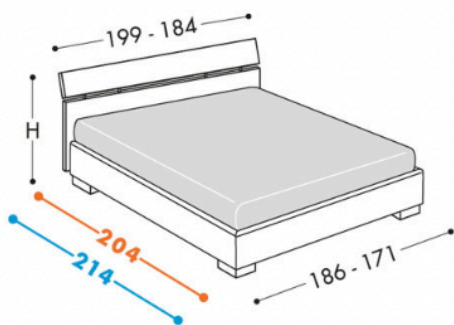

VANQUISH

H. 25

Vaniquish H25

Letto in legno con testiera dal design raffinato.

Il letto Vaniquish è disponibile con base contenitore e non contenitore H25. Il letto è disponibile nelle finiture a catalogo e in tutti i colori delle scale Ral/Ncs, laccato liscio o poro aperto.

Può essere fornito con rete fissa a doghe regolabili e rete con movimento manuale o motorizzato per regolazione testa/piedi.

Sono disponibili a scelta piedi di varie altezze, per un'agevole pulizia del pavimento anche con robot aspirapolvere sotto la base del letto-contenitore.

La struttura del letto è in particelle di Legno classe E1 a bassa emissione di formaldeide e impiallacciato frassino.

L' altezza del letto è in funzione del piede utilizzato.

Letto Vanquish

Disponibile con basi H25

- > Disponibile in 2 lunghezze
- > Passo lungo con materasso cm 200
- > Passo corto con materasso cm 190

Materassi

- > Matrim. 165 cm 165x190/200
- > Matrim. 180 cm 180x190/200

PIEDE DI SERIE:

In funzione all'altezza della base, come da nostro Listino Prezzi.