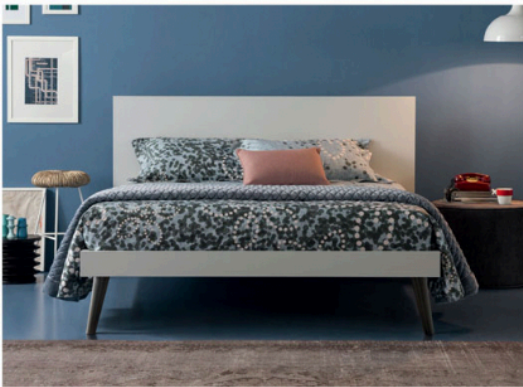

## H. 12 - 25

Valdo Matrim. 165 H12

Valdo Singolo 120 H12

Valdo Matrim. 165 H25

Valdo Singolo 90 H25

Letto in legno dalla linea essenziale.

Il letto Valdo è disponibile con base contenitore e non contenitore H25 e con base H12. Il letto è disponibile nelle finiture a catalogo e in tutti i colori della scala colori RAL, laccato o poro aperto.

Può essere fornito con rete fissa a doghe regolabili e rete con movimento manuale o motorizzato per regolazione testa/piedi. Sono disponibili a scelta piedi di varie altezze, per un'agevole pulizia del pavimento anche con robot aspirapolvere sotto la base del letto-contenitore. La struttura del letto è in particelle di Legno classe E1 a bassa emissione di formaldeide e impiallacciato frassino.

### Letto Valdo Disponibile con basi H12 - 25

- > Disponibile in 2 lunghezze
- > Passo lungo con materasso cm 200
- > Passo corto con materasso cm 190