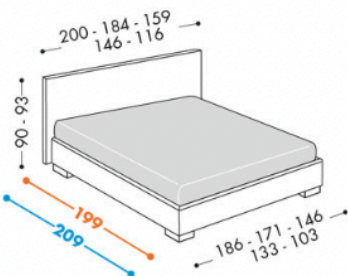

## H. 12 - 25

Valdo Matrim. 165 H12

Valdo Singolo 120 H12

Valdo Matrim. 165 H25

Valdo Singolo 90 H25

Letto in legno dalla linea essenziale.

Il letto Valdo è disponibile con base contenitore e non contenitore H25 e con base H12. Il letto è disponibile nelle finiture a catalogo e in tutti i colori della scala colori RAL, laccato o poro aperto.

L' altezza del letto è in funzione del piede utilizzato.