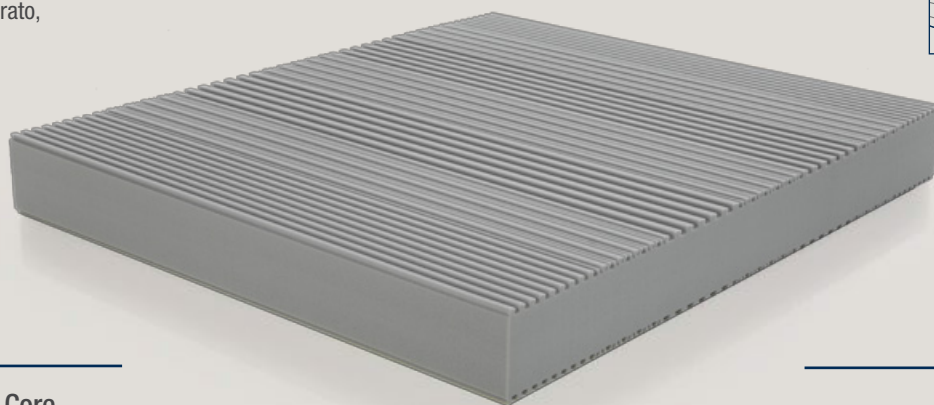

Deciso, giovane, dinamico: YoYo è il materasso che ti consentirà di godere a pieno delle eccellenti qualità del Bultex Core.

La sua anima è costituita da una lastra in 100% Bultex Core, con una speciale lavorazione a sette zone differenziate che esalta al massimo l'ergonomia, l'elasticità e l'assoluta precisione di questo straordinario materiale. Per un sonno perfettamente ristoratore.

Struttura Interna

Superficie di contatto

Lato A Bultex Core
ergonomico, aerato,
leggerissimo

Struttura interna

Bultex Core

Superficie di contatto

Lato B Bultex Core
ergonomico, aerato,
leggerissimo

Spessore lastra

20cm

Performance

Elasticità

La struttura completamente in Bultex Core, mousse altamente tecnologica composta da alveoli indipendenti di dimensioni differenti, garantisce un sostegno progressivo e preciso ed una perfetta elasticità.

Rivestimento

Il rivestimento di YoYo è Practice

dotato di una elegante e discreta cerniera, è sfoderabile e lavabile. È inoltre fornito di 6 maniglie orizzontali cucite, che ne rendono semplicissima la movimentazione.