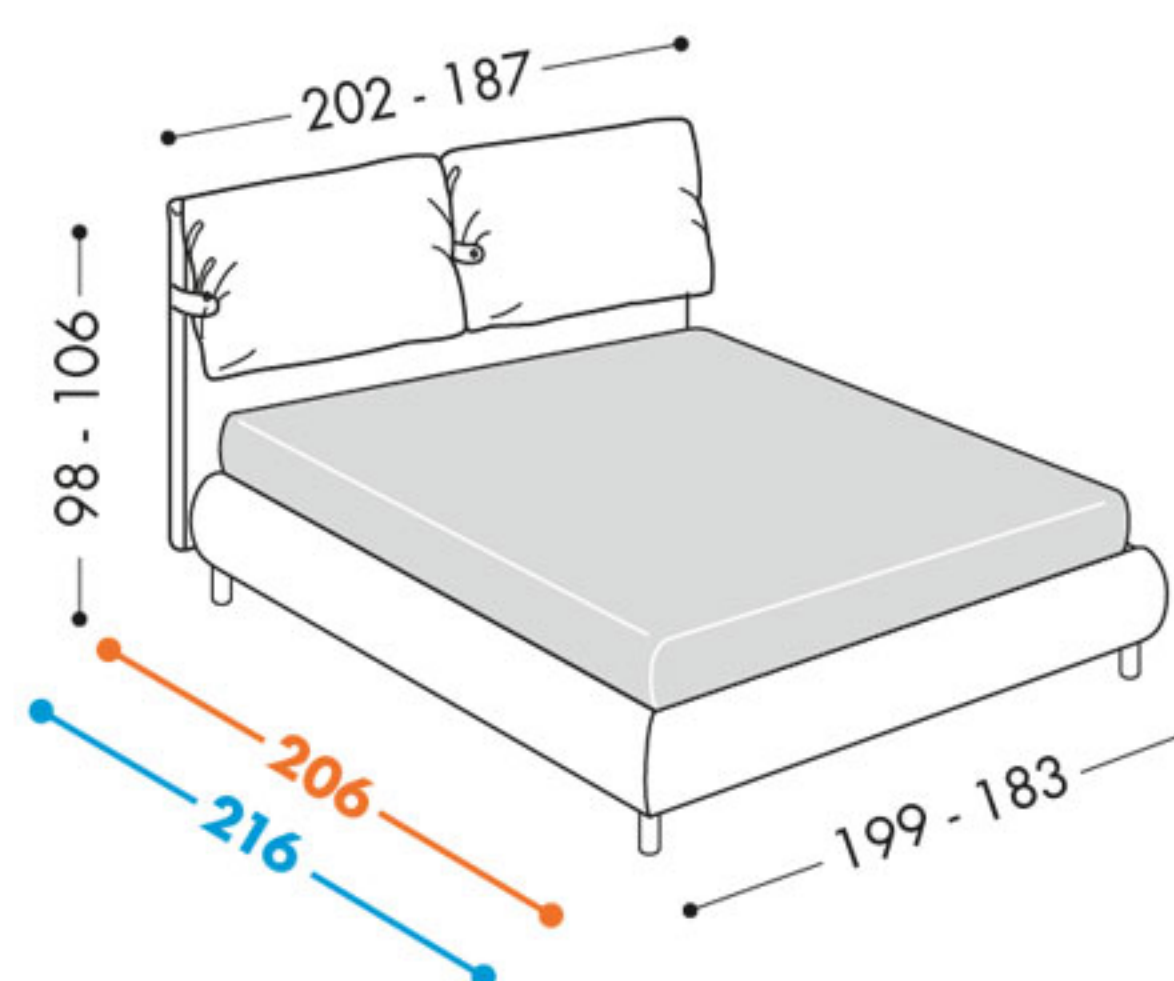

DAMA

H. 12 - 18 - 25 - 32

Dama H18
Matrimoniale 165

Dama H18
Singolo 90

Letto tessile con morbide imbottiture rifinite da bottoni laterali, completamente sfoderabile.

La base contenitore è disponibile in tre volumetrie: contenitore basso H18, contenitore alto H25 e contenitore plus H32.

Il letto Dama è disponibile anche con base senza contenitore e base H12.

Può essere fornito con rete fissa a doghe regolabili e rete con movimento manuale o motorizzato per regolazione testa/piedi.

Sono disponibili a scelta piedi di varie altezze, per un'agevole pulizia del pavimento anche con robot aspirapolvere sotto la base del letto-contenitore. La struttura del letto è in particelle di Legno classe E1, interamente imbottito con materiali esenti CFC.

L'altezza del letto è in funzione del piede utilizzato.

Letto Dama

Disponibile con basi H12 - 18 - 25 - 32

- > Disponibile in 3 lunghezze
- > Extralong con materasso cm 210 (solo basi H18, 25, 32)
- > Passo lungo con materasso cm 200
- > Passo corto con materasso cm 190

Materassi

- > Matrim. 180 cm 180x190/200
- > Matrim. 165 cm 165x190/200
- > Matrim. 140 cm 140x190/200
- > Singolo 90 cm 90x190/200

PIEDE DI SERIE:

In funzione all'altezza della base, come da nostro Listino Prezzi.