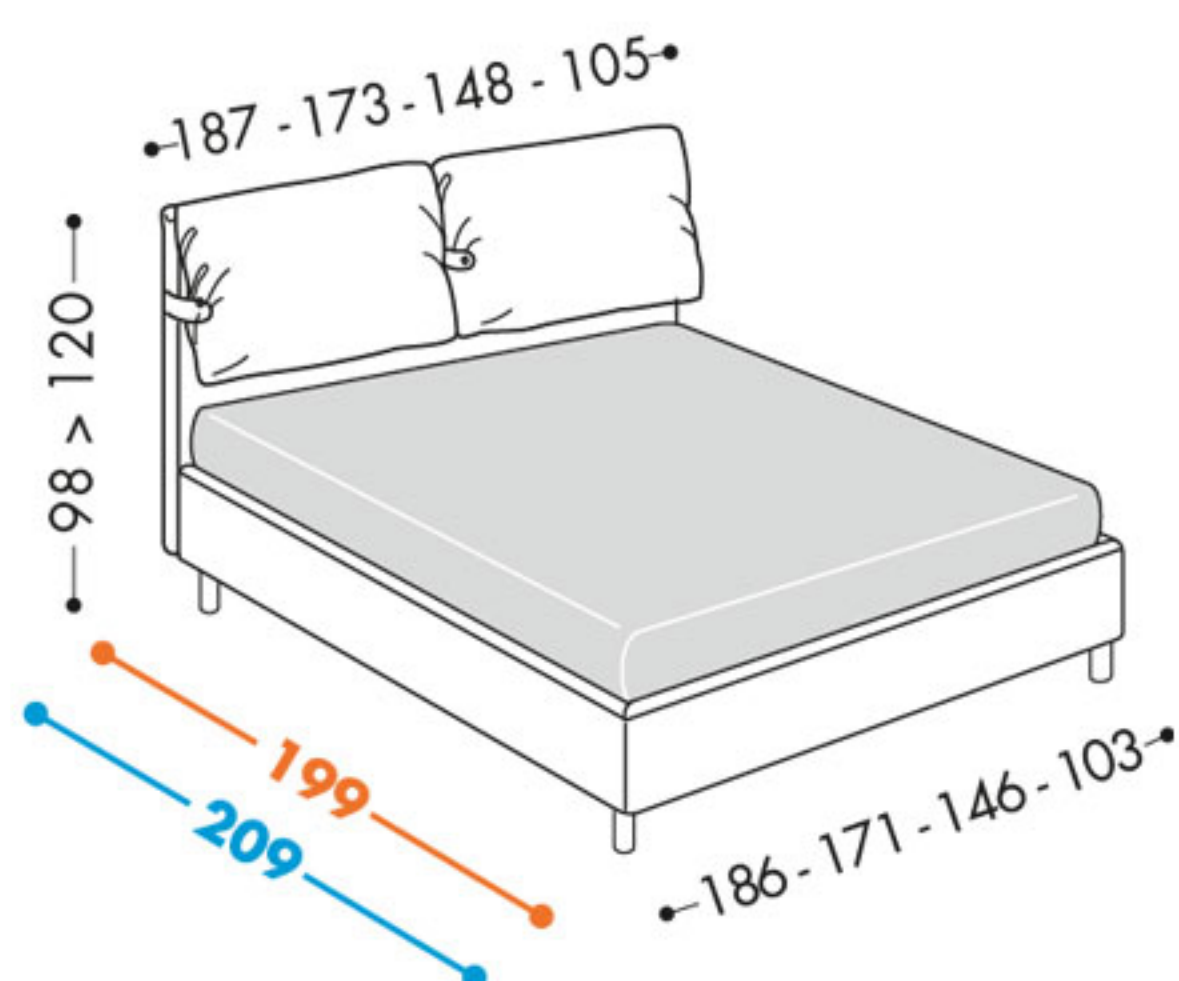

DAMA

H. 12 - 18 - 25 - 32

Dama H18
Matrimoniale 165

Dama H18
Singolo 90

Letto tessile con morbide imbottiture rifinite da bottoni laterali, completamente sfoderabile.

La base contenitore è disponibile in tre volumetrie: contenitore basso H18, contenitore alto H25 e contenitore plus H32.

Il letto Dama è disponibile anche con base senza contenitore e base H12.

Può essere fornito con rete fissa a doghe regolabili e rete con movimento manuale o motorizzato per regolazione testa/piedi.

Sono disponibili a scelta piedi di varie altezze, per un'agevole pulizia del pavimento anche con robot aspirapolvere sotto la base del letto-contenitore. La struttura del letto è in particelle di Legno classe E1, interamente imbottito con materiali esenti CFC.

L'altezza del letto è in funzione del piede utilizzato.

Letto Dama

Disponibile con basi H12 - 18 - 25 - 32

- > Disponibile in 3 lunghezze
- > Extralong con materasso cm 210 (solo basi H18, 25, 32)
- > Passo lungo con materasso cm 200
- > Passo corto con materasso cm 190

L'altezza del letto è in funzione del piede utilizzato.

Letto Dama Round

Disponibile con basi H25 - 32

- > Disponibile in 2 lunghezze
- > Passo lungo con materasso cm 200
- > Passo corto con materasso cm 190