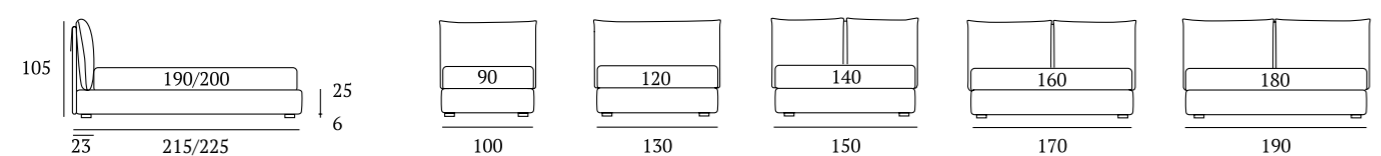

Arty Filo

DI SERIE:
Piede in legno **Circle** h cm 6, colore wengè

OPTIONAL:
Piede in legno **Circle** h cm 6-10, colori bianco, naturale, wengè
Piede in legno **Classic** h cm 10, colori bianco, naturale, wengè
Ruote **Carry**

AS STANDARD:
Circle wooden foot H 6 cm, colour: wenge

OPTIONALS:
Circle wooden foot H 6-10 cm, colours: white, natural, wenge
Classic wooden foot H 10 cm, colours: white, natural, wenge
Carry wheels

PIEDI IN LEGNO

Piede Cubic H cm 6 -10-14-18, colori wengè, naturale, bianco, grigio

Cubic foot H 6-10-14-18 cm, colours: wenge, natural, white, grey

Piede Circle H cm 6 -10, colori wengè, naturale, bianco

Circle foot H 6-10 cm, colours: wenge, natural, white

Piede Classic H cm 10, colori wengè, naturale, bianco

Classic foot H 10 cm, colours: wenge, natural, white

Piede Classic H cm 14-18, colori wengè, naturale, bianco

Classic foot H 14-18 cm, colours: wenge, natural, white

Piede Log H cm 14-18, colori wengè, naturale, bianco

Log foot H 14-18 cm, colours: wenge, natural, white

PIEDI IN METALLO

Piede Fine H cm 14-18, finiture cromo, bianco, manganese

Fine foot H 14-18 cm, finishes: chrome, white, manganese

Piede Glam H cm 14-18-24, finiture cromo, bianco, manganese

Glam foot H 14-18-24 cm, finishes: chrome, white, manganese

Piede Peak H cm 14-18, finiture cromo, bianco, manganese

Peak foot H 14-18 cm, finishes: chrome, white, manganese

Piede Max H cm 14-18, finiture cromo, bianco, manganese

Max foot H 14-18 cm, finishes: chrome, white, manganese

RUOTE

Ruota Carry H cm 8

Carry wheel, H 8 cm