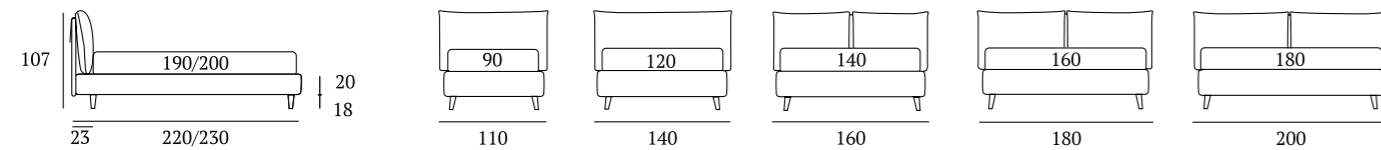

Arty Lift

DI SERIE:
Piede in legno **Log** h cm 18, colore wengè

OPTIONAL:
Piedi in legno **Log**, **Classic** h cm 18, colori bianco, naturale, wengè
Piedi in metallo **Fine**, **Glam**, **Peak**, **Max** h cm 18, finiture cromo, bianco, manganese

AS STANDARD:
Log wooden foot H 18 cm, colour: wenge

OPTIONALS:
Log, **Classic** wooden feet H 18 cm, colours: white, natural, wenge
Fine, **Glam**, **Peak**, **Max** metal feet H 18 cm, finishes: chrome, white, manganese