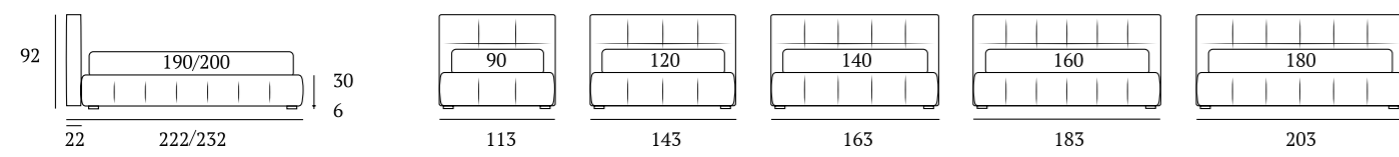

## Square

**DI SERIE:**  
Piede in legno **Cubic** h cm 6, colore wengè

**OPTIONAL:**  
Piede in legno **Cubic** h cm 6-10, colori bianco, naturale, grigio, wengè

**AS STANDARD:**  
**Cubic** wooden foot H 6 cm, colour: wenge

**OPTIONALS:**  
**Cubic** wooden foot H 6-10 cm, colours: white, natural, grey, wenge

## PIEDI IN LEGNO

Piede Cubic  
H cm 6 -10-14-18,  
colori wengè, naturale,  
bianco, grigio

*Cubic foot*  
H 6-10-14-18 cm,  
colours: wenge, natural,  
white, grey